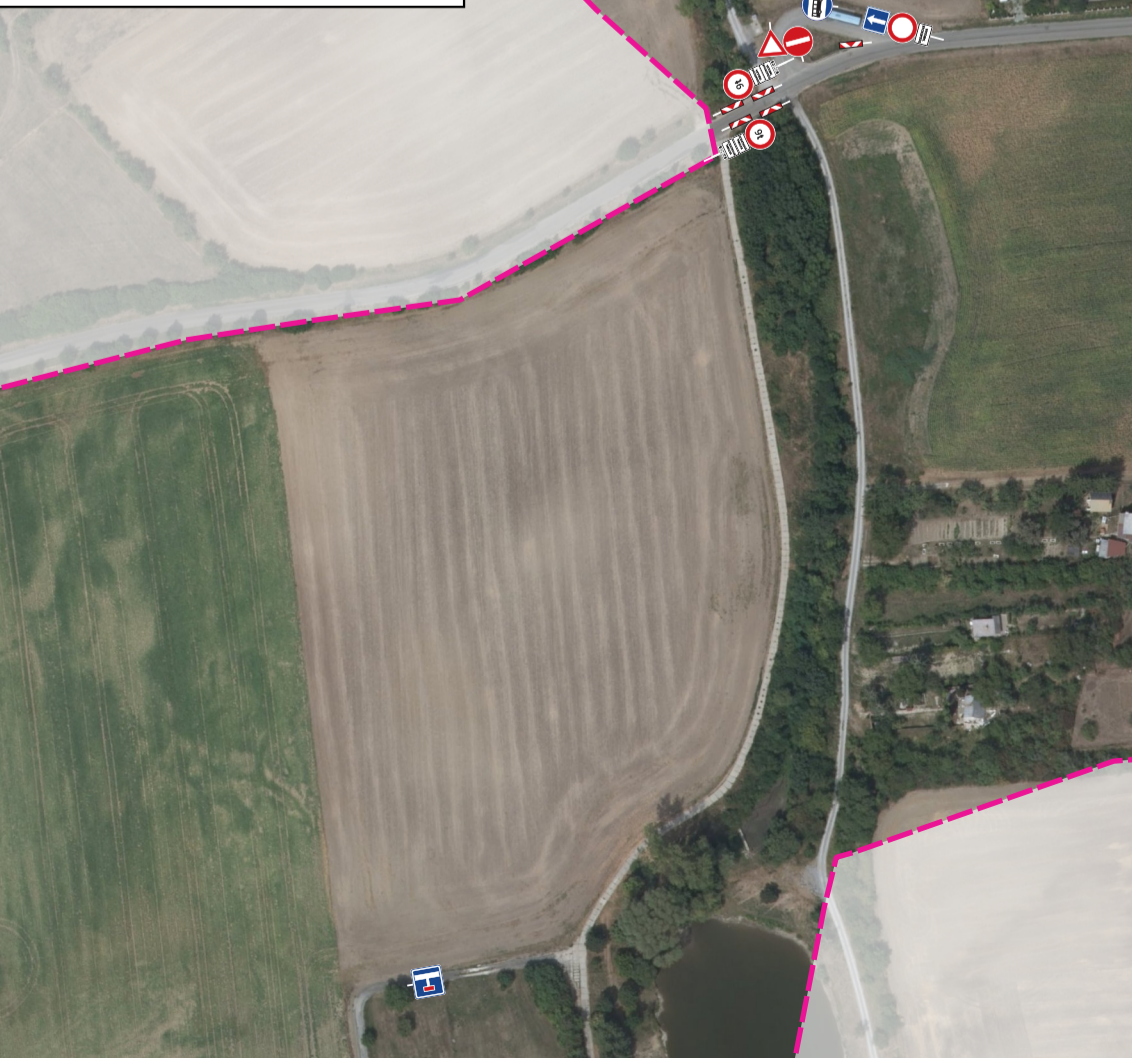

OKOLÍ AUTOBUSOVÉ ZASTÁVKY  
VINIČNÉ ŠUMICE, TOČNA

 Katastrální území obce Viničné Šumice

0 100 200 m  
1 : 2 500

PASPORT DOPRAVNÍHO ZNAČENÍ OBCE VINIČNÉ ŠUMICE	MĚŘÍTKO MAPOVÝCH VÝRĚZŮ 1: 2 500	
VYPRACOVAL: Bc. Tomáš VAŠÁTKO	FORMÁT: A1 (8 x A4)	
KONTROLOVAL: Ing. Libor VÁVRA	ENVIPARTNER, s.r.o. Videňská 546/55, 639 00 Brno	
DATUM: 8. 1. 2020	Podkladová data: Ortofoto České republiky Zdroj podkladových dat: ČÚZK, 2020	